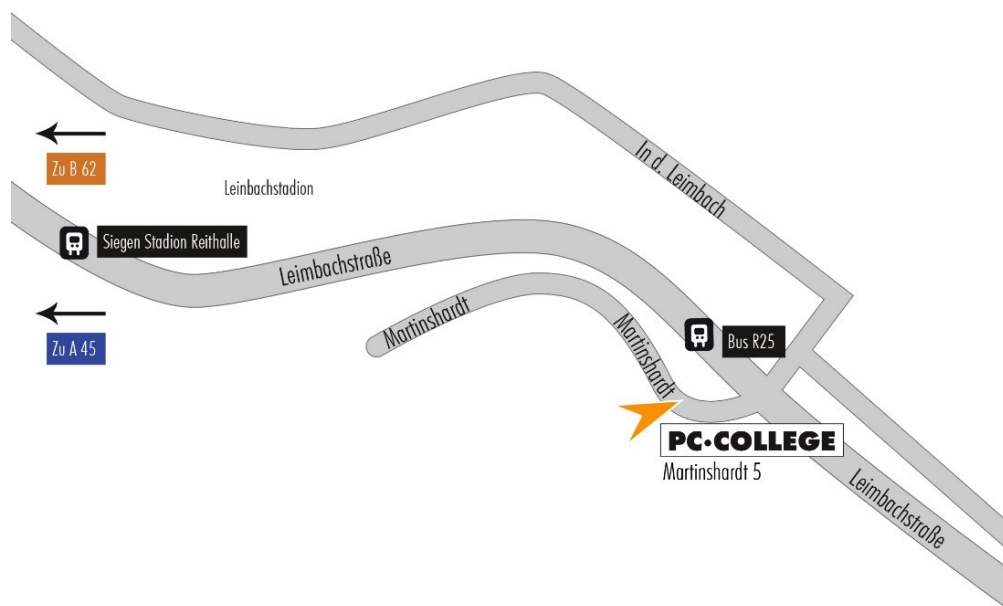

Standort **PC-COLLEGE Siegen**
Martinshardt 5, 57074 Siegen

Sie erreichen uns

Mit dem Auto

Aus Richtung Dortmund

- ▶ Fahren Sie auf die A45 in Richtung Frankfurt.
- ▶ Verlassen Sie die A45 an der Ausfahrt 22-Siegen-Süd und fahren Sie auf die Leimbachstraße.
- ▶ Nehmen Sie im Kreisverkehr die zweite Ausfahrt (Leimbachstr.).
- ▶ Im zweiten Kreisverkehr nehmen Sie bitte die dritte Ausfahrt (Martinshardt).
- ▶ Die HEES GmbH befindet sich auf der linken Seite

Aus Richtung Frankfurt auf der A45:

- ▶ Befahren Sie die A45 in Richtung Dortmund.
- ▶ Verlassen Sie die A45 an der Ausfahrt 22-Siegen-Süd und fahren Sie auf die Leimbachstraße.
- ▶ Nehmen Sie im ersten Kreisverkehr die zweite Ausfahrt (Leimbachstr.).
- ▶ Im zweiten Kreisverkehr nehmen Sie bitte die dritte Ausfahrt (Martinshardt).
- ▶ Die HEES GmbH befindet sich auf der linken Seite.