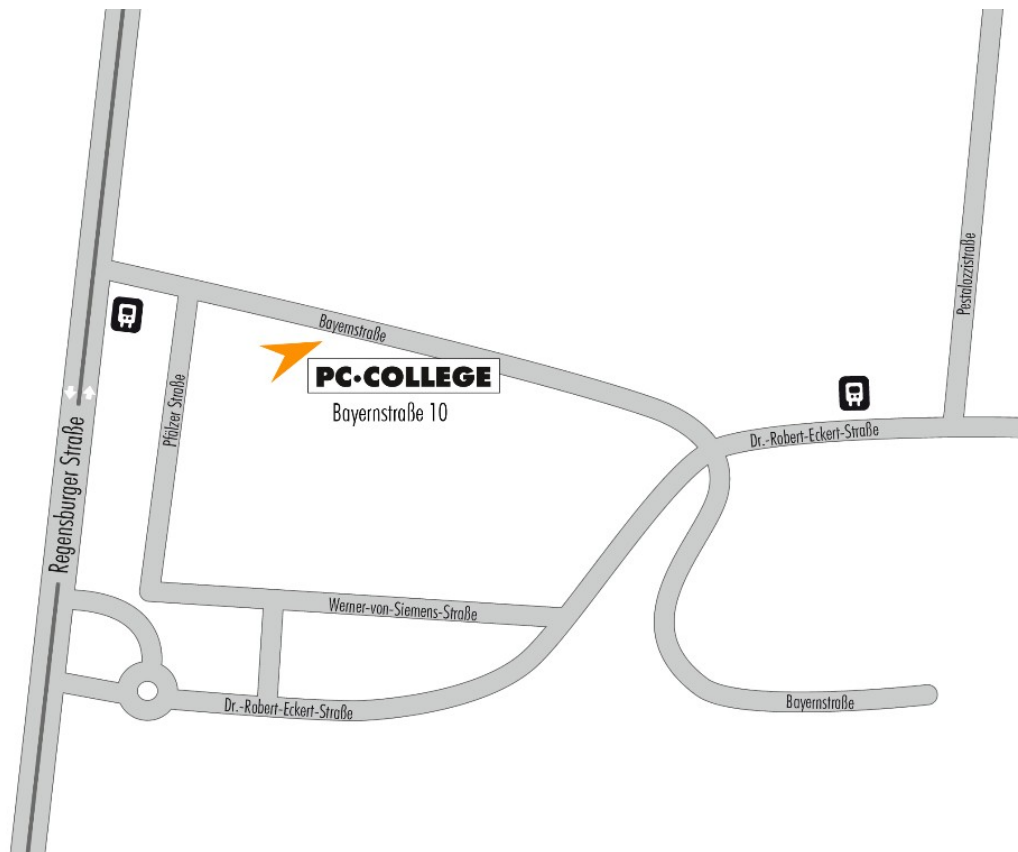

Standort **PC-COLLEGE Regensburg**
Bayernstr. 10, 93128 Regenstauf

Sie erreichen uns

Mit dem Bus

- Die nächstgelegene Bushaltestelle ist von unserem Gebäude nur ca. 5 Gehminuten entfernt. An der Haltestelle „Bayernstraße“ halten folgende Bus-Linien an:
- Linie 41 Regensburg - Schwandorf – Regensburg
- Linie 42 Regensburg – Steinsberg – Regensburg
- Linie 43 Regensburg - Roding / Neunburg v.W. - Regensburg

PC-COLLEGE-Partner Regensburg

Bayernstr. 10
93128 Regenstauf
Telefon: 0800 5777 333 (gebührenfrei in Deutschland)
Fax: 030 214 29 88 (Zentrale)
E-Mail: regensburg@pc-college.de

[Standortinformationen zu PC-COLLEGE Regensburg](#)
[Route zum Standort Regensburg öffnen](#)