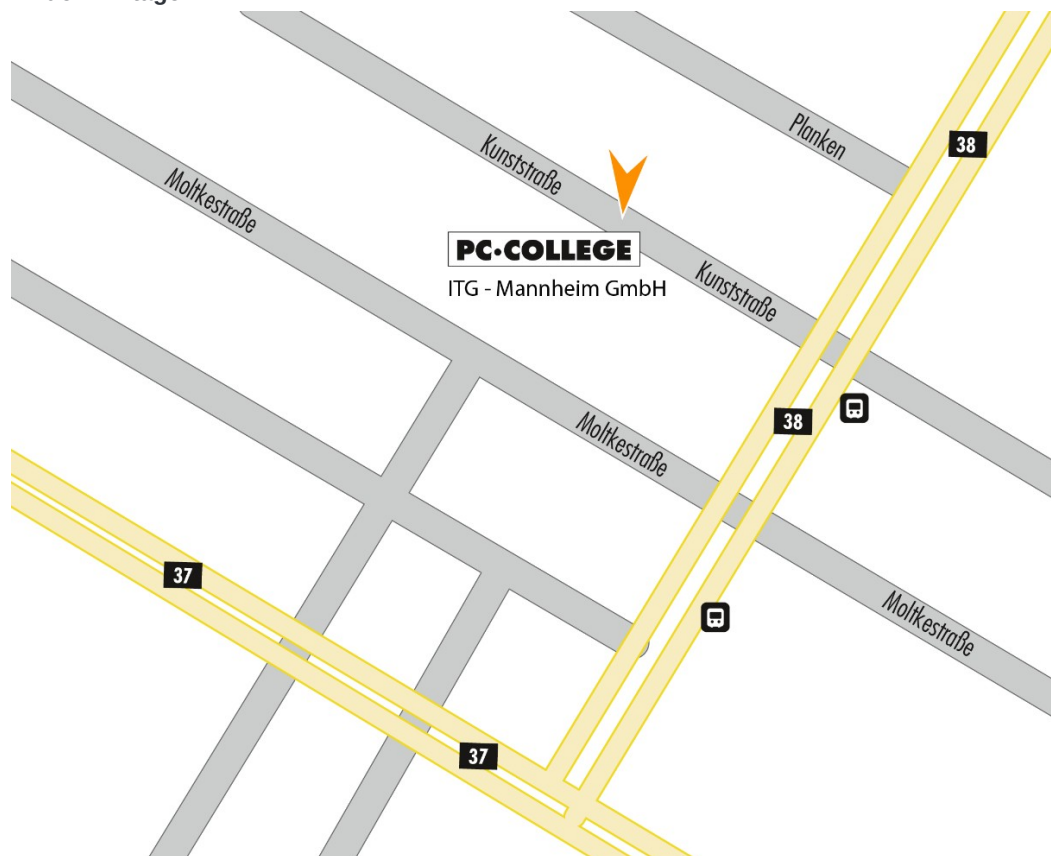

Standort **PC-COLLEGE Mannheim**
N7, 5-6, 68161 Mannheim (Saturn Haus)

Sie erreichen uns

Parkmöglichkeiten

- Das nächstgelegene Parkhaus **N7** befindet sich im angrenzenden Gebäude. Wenn Sie den Saturn-Markt auf der rechten Seite sehen, ordnen Sie sich bitte auf die rechte Spur ein. Diese führt Sie direkt ins Parkhaus rechts nach dem Saturn. **N7** ist der Name des Quadrats (Blocks), in dem sich das Saturngebäude befindet. Sollte das Navi die Kunststraße nicht kennen, bitte mit N7 oder den GPS Daten versuchen. **Sie finden das Schulungscenter über dem Saturn in der 4. Etage.**

PC-COLLEGE-Partner Mannheim

N7, 5-6 (Saturn Haus)
Kunststraße
68161 Mannheim
Telefon: 0711 / 236 46 16
Fax: 0711 / 236 46 18

E-Mail: mannheim@pc-college.de

[Standortinformationen zu PC-COLLEGE Mannheim](#)

[Route zum Standort Mannheim öffnen](#)