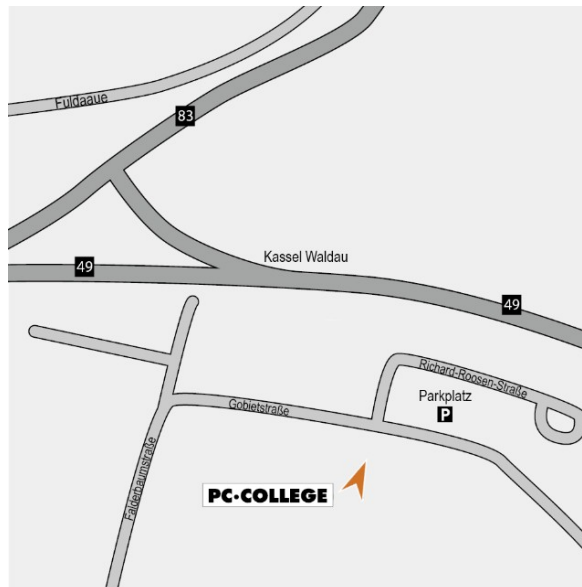

Standort **PC-COLLEGE Kassel**
Gobietstraße 6, 34123 Kassel

Sie erreichen uns

Mit öffentlichen Verkehrsmitteln

- Das Training Center ist in Kassel-Waldau, direkt an der A49 im Industriepark West
- **Sie erreichen uns mit den Buslinien 14, 19 und 27**
- Bitte fahren Sie bis zur Haltestelle Richard-Roosen-Straße
- Nach ca. 5 Minuten Fußweg erreichen Sie dann unser Schulungszentrum

Mit dem Auto

- **Von Westen (Dortmund) auf der A44 kommend:** Am Kreuz Kassel-West auf die A 49 Richtung Kassel-Stadtmitte auffahren
- Ausfahrt 3: Kassel-Waldau abfahren, rechts abbiegen
- An der nächsten Ampelkreuzung links in die Falderbaumstraße abbiegen,
- Nach 500 m links der Falderbaumstraße folgen und der Vorfahrtstraße weiterfolgend, kommen Sie in die Gobietstraße
- Nach 200 m rechts auf den Parkplatz fahren.
- **Von Norden (Hannover) oder Süden (Fulda) auf der A7 kommend:** An der Ausfahrt Kassel-Mitte auf die A49 Richtung Marburg auffahren
- Ausfahrt 3: Kassel-Industriepark, Fuldabrück, Lohfelden abfahren, rechts abbiegen
- An der nächsten Ampelkreuzung rechts in die Gobietstraße abbiegen (Industriepark West)
- Nach ca. 700m können Sie rechts auf den Parkplatz fahren

Parkmöglichkeiten

- Parkplätze finden Sie kostenfrei direkt am Haus oder in der Straße

PC-COLLEGE-Partner Kassel

Gobietstraße 6
34123 Kassel
Telefon: 0800 5777 333
(gebührenfrei in Deutschland)
Fax: 030 214 29 88 (Zentrale)
E-Mail: kassel@pc-college.de
[Standortinformationen zu PC-COLLEGE Kassel](#)
[Route zum Standort Kassel öffnen](#)