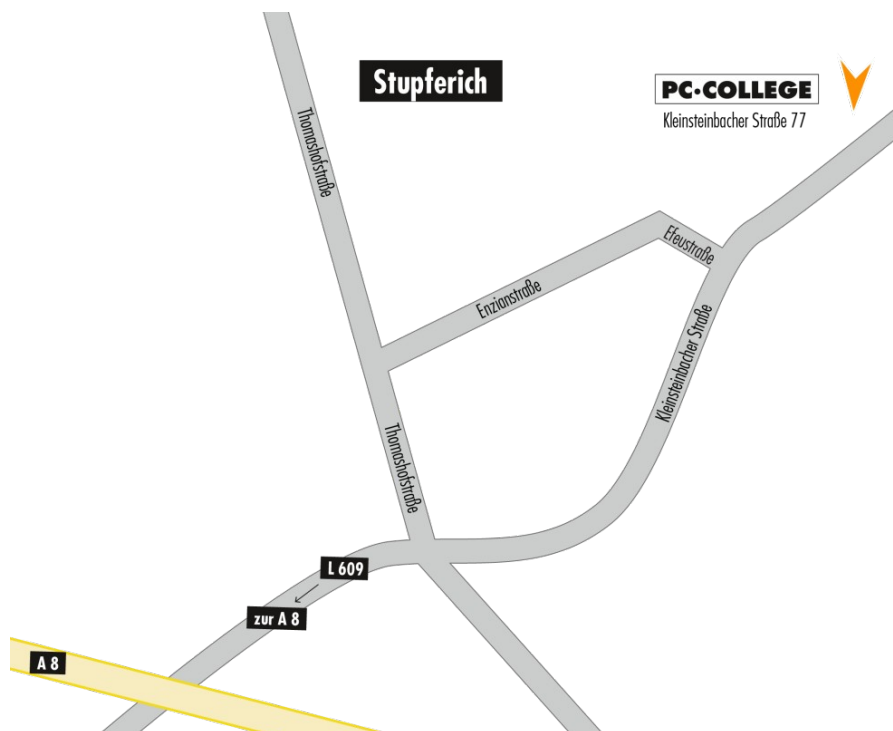

Standort **PC-COLLEGE Karlsruhe**
Kleinsteinbacher Straße 77, 76228 Karlsruhe

Sie erreichen uns

Mit dem Auto

- ▶ Die A5 Richtung Karlsruhe fahren
- ▶ An der Gabelung rechts halten, weiter auf A8 und der Beschilderung für München/Stuttgart/Pforzheim folgen
- ▶ Bei Ausfahrt 42-Karlsbad Richtung Karlsbad/Waldbronn/KA-Stupferich/KA-Palmbach fahren
- ▶ Weiter auf Karlsbader Straße/K9653
- ▶ Weiter auf Kleinsteinbacher Straße