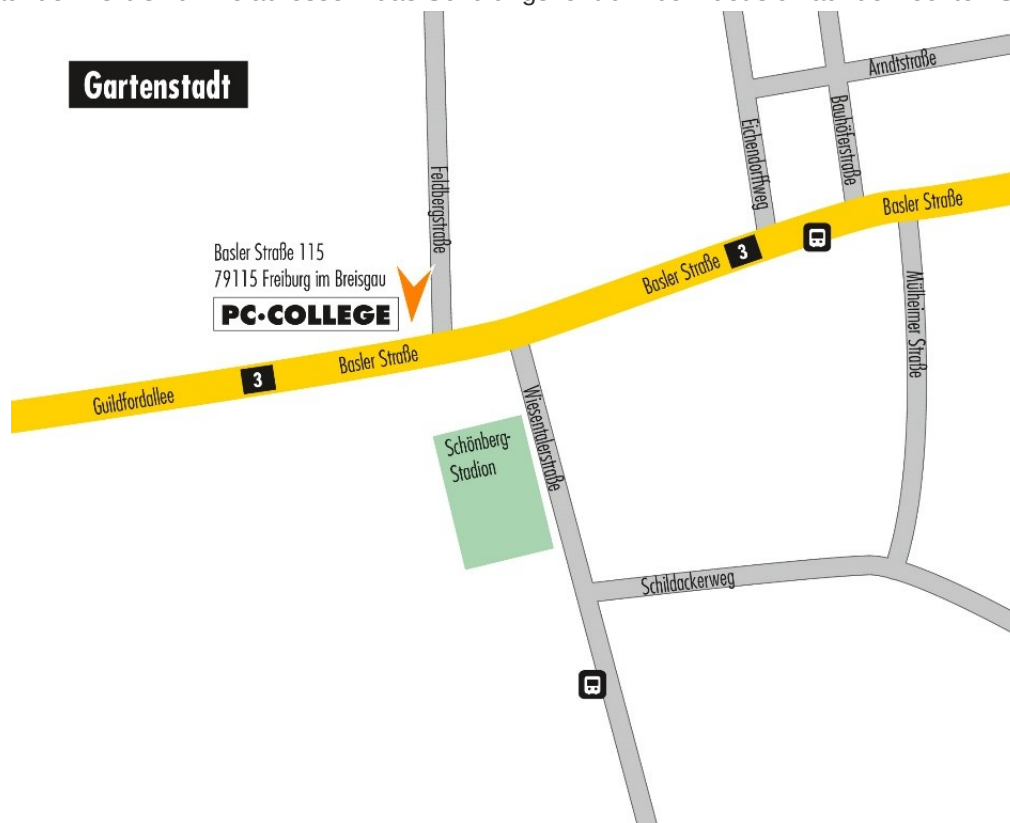

Standort **PC-COLLEGE Freiburg**
Basler Straße 115, 79115 Freiburg

Sie erreichen uns

Mit öffentlichen Verkehrsmitteln

Ab dem Freiburger Hauptbahnhof:

- ▶ Straßenbahn Linie 11 Richtung Munzinger Straße bis zur Haltestelle Bauhöferstraße
- ▶ Nach 4 Gehminuten erreichen Sie das Schulungszentrum

Mit dem Auto

- ▶ Über die A5 kommen Sie auf die B31a
- ▶ Folgen Sie der B31a bis zur Ausfahrt Süd und fahren Sie auf die Eschholzstraße
- ▶ Biegen Sie rechts ab auf die Basler Str./B3
- ▶ Weiter auf der B3 bis zur Zieladresse – das Schulungszentrum befindet sich auf der rechten Seite