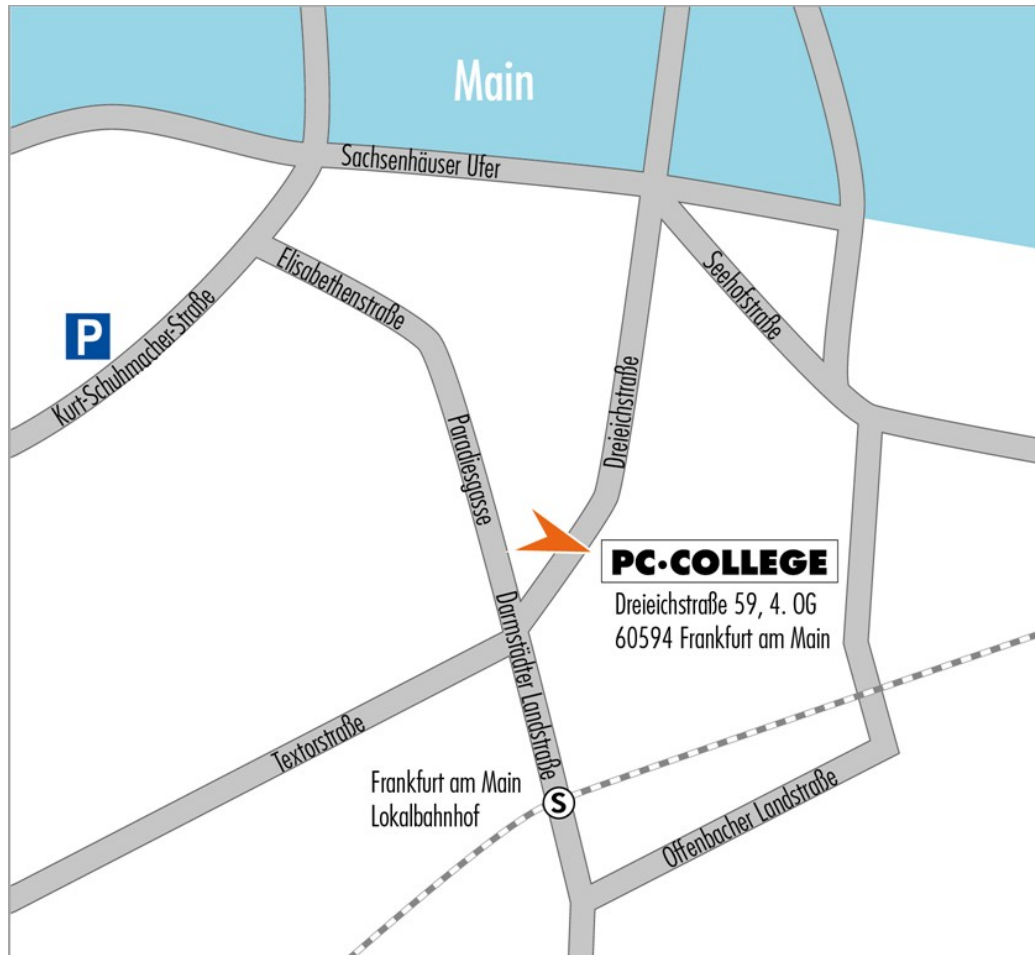

Standort **PC-COLLEGE Frankfurt am Main**
Dreieichstraße 59, 4. OG
60594 Frankfurt am Main

Sie erreichen uns

PC-COLLEGE Frankfurt

Dreieichstraße 59, 4. OG

60594 Frankfurt am Main

Telefon: 0800 5777 333

(gebührenfrei in Deutschland)

Fax: 030 214 29 88 (Zentrale)

E-Mail: frankfurt@pc-college.de

[Standortinformationen zu PC-COLLEGE Frankfurt](#)

[Route zum Standort Frankfurt öffnen](#)