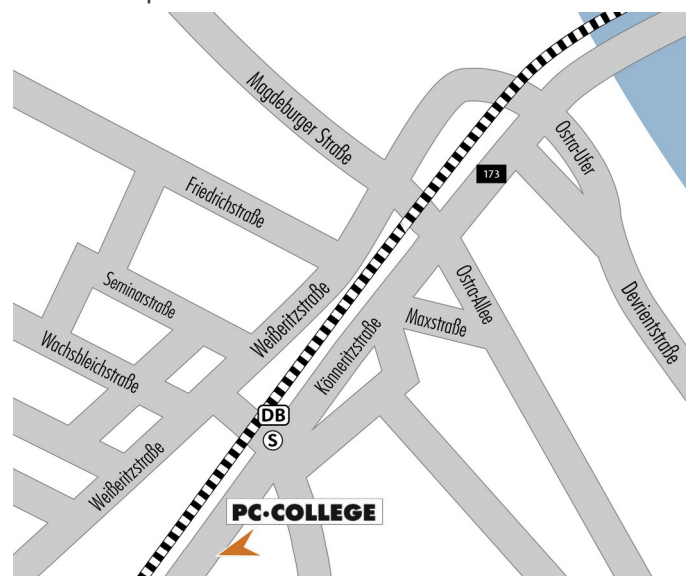

Standort **PC-COLLEGE Dresden**
Könneritzstraße 31, 01067 Dresden

Sie erreichen uns

Unser Schulungshaus ist mitten in Dresden gelegen und in zehn Gehminuten vom Zwinger oder der Semperoper erreichbar. Sie finden uns in der 1. Etage. In unmittelbarer Nähe befindet sich das Kulturzentrum Kraftwerk Mitte.

Mit öffentlichen Verkehrsmitteln

- ▶ Straßenbahnen der Linien 1, 2, 6 und 10, sowie Bus Linie 68, Haltestelle Bahnhof Mitte oder
- ▶ S-Bahn, Trilex sowie RB bis Bahnhof Dresden Mitte

Mit dem Auto

- ▶ Unser Haus ist von allen Autobahnabfahrten der A4 gut erreichbar (Richtung Mitte).
- ▶ Parkmöglichkeiten finden Sie in der Schweriner Straße und gegen Gebühr am Schützenplatz, im Parkhaus Dresden Mitte oder auf dem Parkplatz Kraftwerk Mitte.