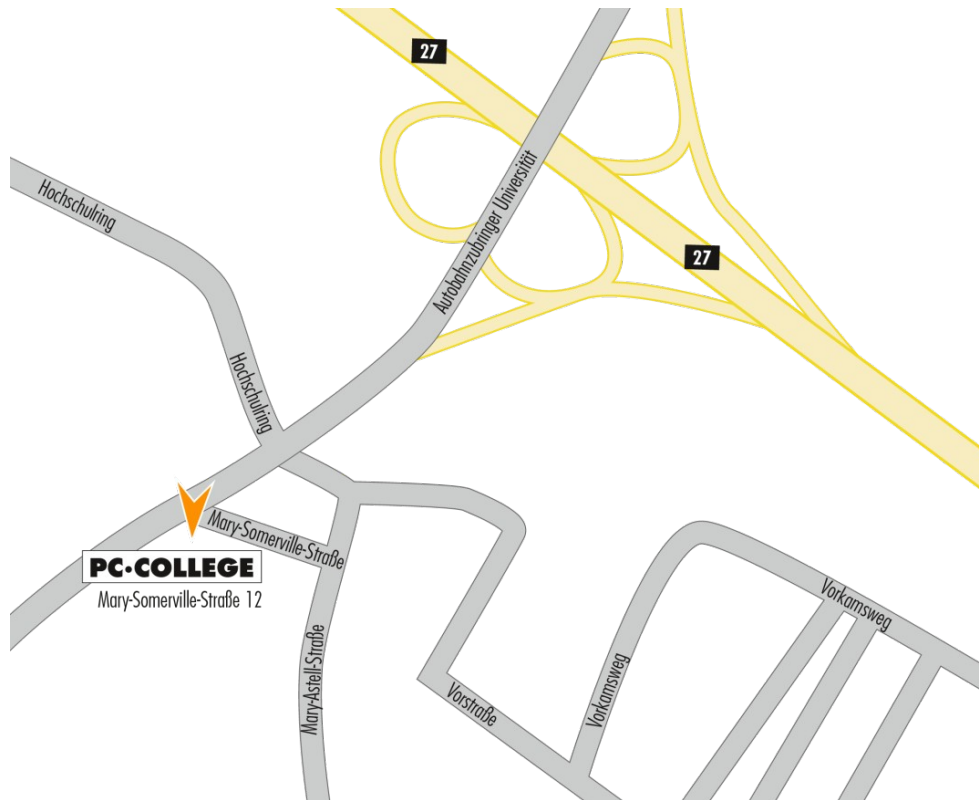

Standort **PC-COLLEGE Bremen**
Mary-Somerville-Str. 12, 28359 Bremen

Sie erreichen uns

PC-COLLEGE-Partner Bremen

Mary-Somerville-Str. 12

28359 Bremen

Telefon: 0800 5777 333

(gebührenfrei in Deutschland)

Fax: 030 214 29 88

(Zentrale)

E-Mail: bremen@pc-college.de

[Standortinformationen zu PC-COLLEGE Bremen](#)

[Route zum Standort Bremen öffnen](#)