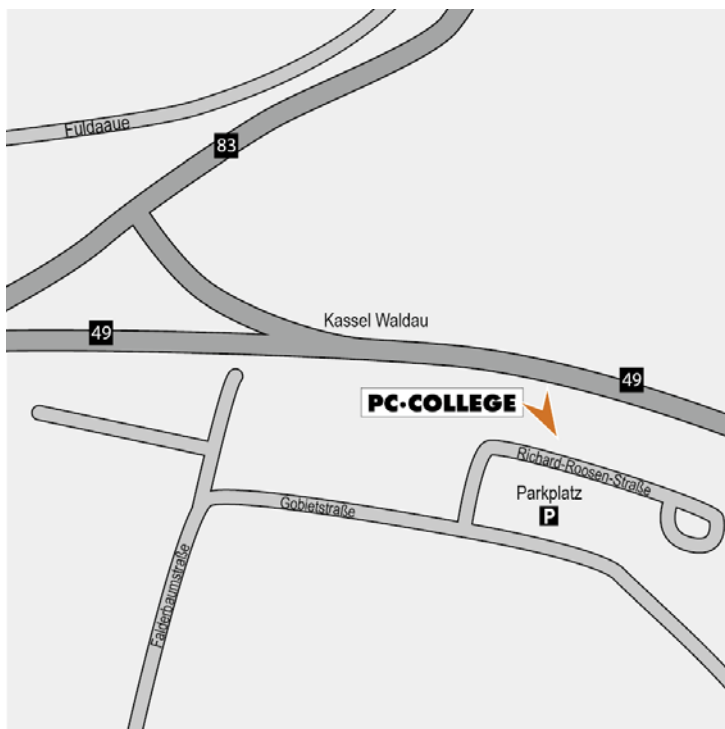

Standort **PC-COLLEGE** Kassel
Richard-Roosen-Str. 9, 34123 Kassel-Waldau

Sie erreichen uns

Anfahrt (Training Center ca. 1,8 Km von Autobahnabfahrt entfernt im Gewerbegebiet)

Von Westen (Dortmund) auf der A44 kommend

- Fahren Sie am Kreuz Kassel-West auf die A49 Richtung Kassel-Stadtmitte auf. Sie verlassen die Autobahn an der Abfahrt Waldau.
- Von der Autobahn kommend biegen Sie dann rechts ab und an der nächsten Ampelkreuzung links.
- Fahren Sie nach 500m links in die Falderbaumstraße und folgen Sie der Vorfahrtstraße.
- Sie kommen in die Gobietstraße. Sie sehen auf der linken Seite IVECO, biegen Sie hier nach links ab in die Richard-Roosen-Straße.
- Sie finden uns auf der linken Straßenseite auf Höhe des Deutschen Roten Kreuzes

Von Norden (Hannover) oder Süden (Fulda) auf der A7 kommend:

- Fahren Sie bitte an der Ausfahrt Kassel-Mitte auf die A49 Richtung Marburg auf.
- Bei der Ausfahrt "Kassel-Industriepark, Fuldabrück, Lohfelden" verlassen Sie bitte die Autobahn und biegen an der nun folgenden Ampelkreuzung rechts ab.
- An der nächsten Ampelkreuzung biegen Sie rechts ein (Industriepark West).
- Fahren Sie nach ca. 500m rechts in die Richard-Roosen-Straße und folgen Sie der Straße.
- Sie finden uns auf der linken Straßenseite auf Höhe des Deutschen Roten Kreuzes.

Parkmöglichkeiten

- Parkplätze finden Sie kostenfrei direkt am Haus oder in der Straße

PC-COLLEGE-Partner Kassel

Richard-Roosen-Str. 9
34123 Kassel-Waldau

T: 0800 5777 333
(gebührenfrei in Deutschland)

F: 030 214 29 88
(Zentrale)

kassel@pc-college.de

Ein Google-Map sehen Sie hier:
<https://www.pc-college.de/standort_kassel.php>