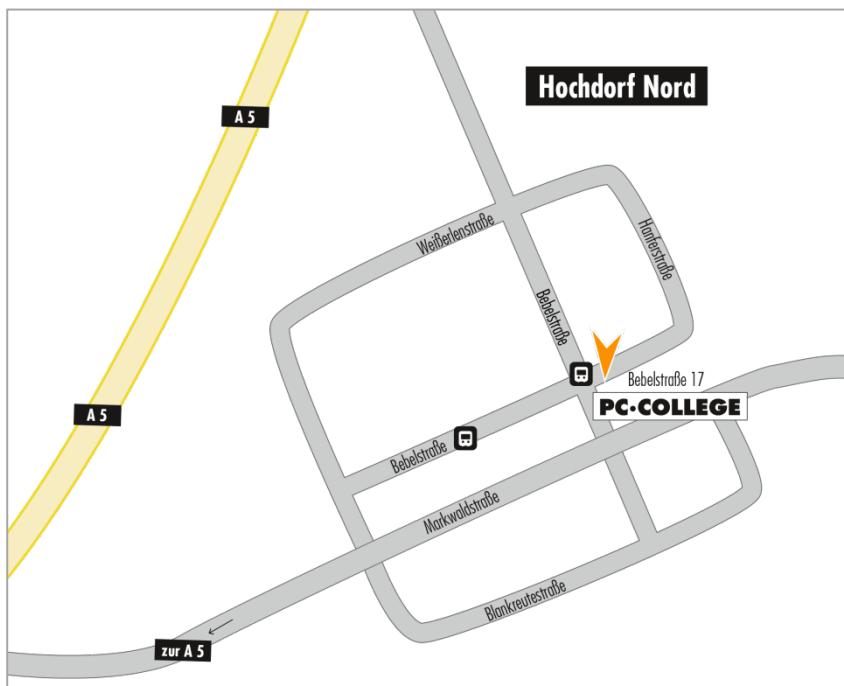

Standort **PC·COLLEGE** Freiburg
Bebelstraße 17, 79108 Freiburg

Sie erreichen uns

Mit öffentlichen Verkehrsmitteln

Ab dem Freiburger Hauptbahnhof:

- Straßenbahn Linie 1 Richtung Landwasser bis Endhaltestelle Moosweier
- Umsteigen in Bus 36 Richtung St.-Agatha-Weg, Ausstieg Hanferstraße

Vom Hotel Sportpark (March-Hugstetten Bahnhof):

- Option 1: Bus 25 Richtung Mooswaldallee, Ausstieg Hanferstraße
- Option 2: Bus 7212 bzw. 295 mit Umstieg am Tierhygienischen Institut in Bus 36 Richtung St. Agatha Weg, Ausstieg Hanferstraße

Mit dem Auto

- Ausfahrt Freiburg-Nord
- Rechts abbiegen auf L187
- Gleich links Richtung Seestraße abbiegen
- Weiter auf Bebelstraße
- Vor dem Kreisverkehr befindet sich Ihr Ziel auf der linken Seite.

PC-COLLEGE-Partner Freiburg