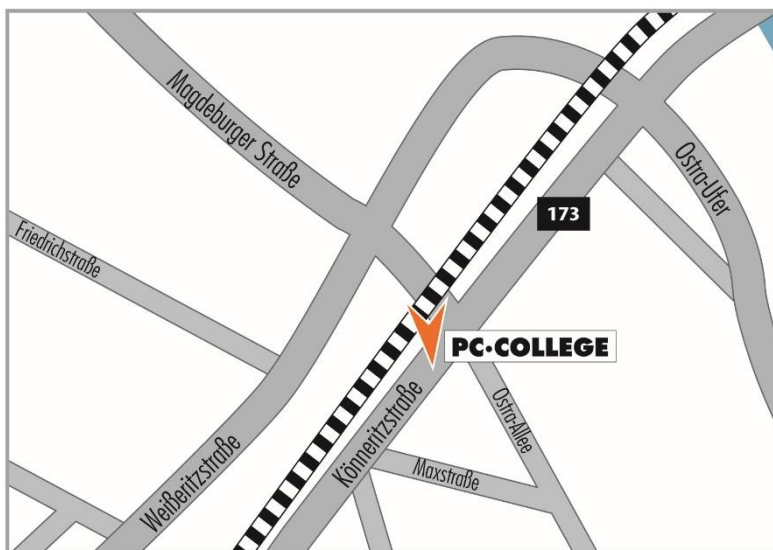

Standort **PC-COLLEGE** Dresden
Könneritzstraße 5, 01067 Dresden

Sie erreichen uns

Das Schulungshaus ist mitten in Dresden gelegen und in fünf Gehminuten vom Zwinger oder der Semperoper erreichbar.

Mit öffentlichen Verkehrsmitteln

- Straßenbahnen der Linien 6 und 11, Haltestelle Kongresszentrum oder
- S-Bahn bis S-Bahnhof Dresden Mitte

Mit dem Auto

- Unser Haus ist von allen Autobahnabfahrten der A4 gut erreichbar (Richtung Mitte).
- Parkmöglichkeiten finden Sie in der Maxstraße oder Ostra-Allee und gegen Gebühr im Parkhaus Dresden Mitte oder in der Tiefgarage des Penck Hotels (Einfahrt über die Maxstraße).