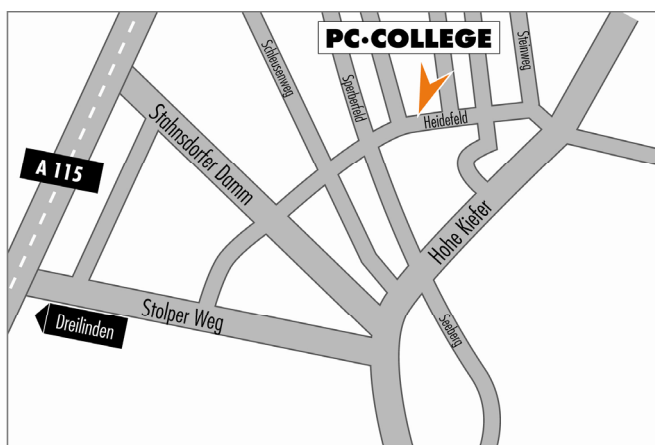

Standort **PC-COLLEGE** Potsdam:
Heidefeld 11, 14532 Kleinmachnow

SIE ERREICHEN UNS

Mit öffentlichen Verkehrsmitteln

- **Von Berlin kommend:** Mit der **U-Bahn Linie 3** bis Endstation Krumme Lanke oder mit der **S1 Richtung Potsdam** bis S-Bahnhof Mexikoplatz fahren.
- Jeweils den Bus 622 Richtung Stahnsdorf nehmen und Heidefeld/Hohe Kiefer aussteigen. (Den Busfahrplan finden Sie im Anhang an diese Wegbeschreibung.)
- Nächste Straße Steinweg nach rechts gehen, und gleich links geht Heidefeld ab.
- Auf der rechten Seite befindet sich dann Heidefeld 11 (gelbes Haus mit schwarzem Dach).

Mit dem Auto

Aus Richtung Berlin Zehlendorf:

- Von Zehlendorf aus die Lindenthaler Allee in Richtung Kleinmachnow fahren, immer gerade aus bis Hohe Kiefer
- dann beim Steinweg nach rechts abbiegen, und gleich links geht Heidefeld ab.
- Auf der rechten Seite befindet sich dann nach ca. 300 m Heidefeld 11, ein großes gelbes Haus mit schwarzem Dach.

Von der AVUS (A115) kommend:

- Abfahrt Kleinmachnow, Abbiegen Richtung Kleinmachnow auf der Straße Stolper Weg. Diesen immer geradeaus fahren bis zur Straße Hohe Kiefer.
- An der Ampelkreuzung nach links abbiegen in den Stahnsdorfer Damm. Nächste Straße ist Heidefeld
- Nach rechts abbiegen, ca. 500 m weiter auf der linken Seite befindet sich dann Heidefeld 11, ein großes gelbes Haus mit schwarzem Dach.

Parkplätze: Direkt auf der Straße vor Heidefeld 11 und den angrenzenden Häusern finden Sie ausreichend kostenlose Parkmöglichkeiten. Wir freuen uns auf Ihren Besuch, und wünschen Ihnen eine gute Fahrt.