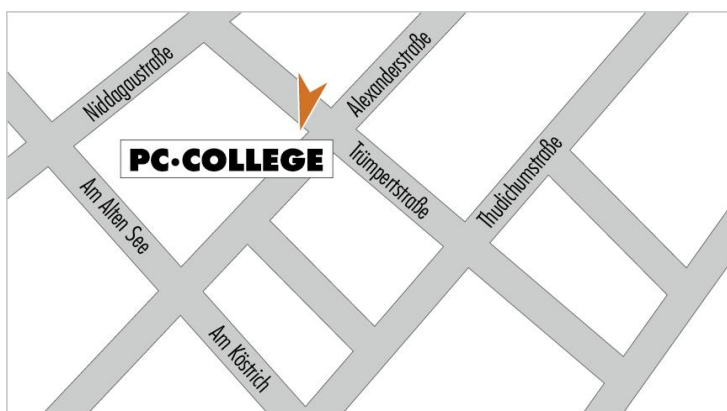

SIE ERREICHEN UNS

Mit öffentlichen Verkehrsmitteln

- **Mit dem Bus:**
- Linie 34: Bornheim Mitte - Mönchhofstraße - Station Reifenberger Straße
- Linie 916: Oberursel Bahnhof - Stierstadt - Rödelheim Bahnhof
- Linie 55: Hoechst AG - Sossenheim - Rödelheim Bahnhof
- **Mit der U-Bahn:**
- U6: Heerstraße - Bergen-Enkheim Station Hausener Weg
- **Mit der S-Bahn:**
- S3, S4, S5: Station Rödelheimer Bahnhof

Mit dem Auto

- **Aus Richtung Kassel auf der A5:** Abfahrt Nordwest-Kreuz Frankfurt Richtung Frankfurt Miquelallee (A66) Abfahrt Frankfurt - Ludwig-Landmann-Straße (Rödelheim).
- Erste Ampel rechts in den Hausener Weg geradeaus bis zur Trümpertstraße - diese führt direkt zu unserem Parkplatz.
- **Aus Richtung Frankfurter Kreuz auf der A5:** Abfahrt Nordwest-Kreuz-Frankfurt / Rödelheim Richtung Frankfurt Rödelheim.
- Erste Ampel links in die Lorscher Straße, dann in Rödelheim die zweite erlaubte Straße nach der Brücke links ist die Alexanderstraße.
- **Aus Richtung Wiesbaden und aus Richtung Ffm-Miquelallee auf der A66:** Abfahrt Frankfurt - Ludwig-Landmann-Straße (Rödelheim).
- Erste Ampel rechts in den Hausener Weg geradeaus bis zur Trümpertstraße - diese führt direkt zu unseren Parkplatz.

Obwohl wir einige Parkplätze für unsere Kunden zur Verfügung stellen, empfehlen wir die Benutzung der öffentlichen Verkehrsmittel, da nicht immer ein Parkplatz garantiert werden kann.

Frankfurt

Alexanderstraße 59
60489 Frankfurt
Tel. 0800 5 777 333 (gebührenfrei)
Fax 030 2 14 29 88 (Zentrale)
frankfurt@pc-college.de